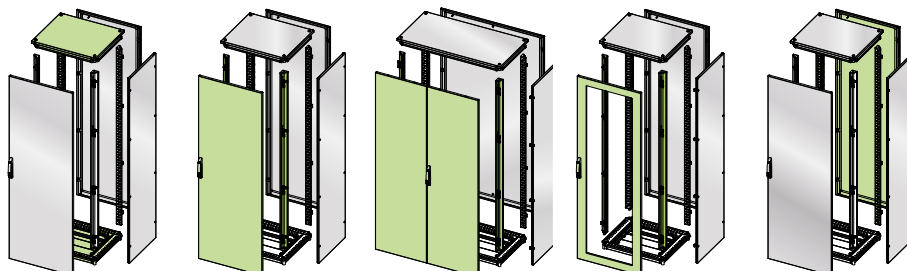

**SZAFKA DO SAMODZIELNEGO ZŁOŻENIA**

Szeregowe

ZDJĘCIA  
PRODUKTU  
MAJĄ  
CHARAKTER  
POGLĄDOWY

WYMIARY  
SZER. x WYS. x GŁ.

DASZEK + DNO	PEŁNE DRZWI PRZEDNIE + SŁUPKI PRZEDNIE	PEŁNE PODWÓJNE DRZWI PRZEDNIE + SŁUPKI PRZEDNIE	DRZWI Z PLEKSI + SŁUPKI PRZEDNIE	PANEL TYLNY + SŁUPKI TYLNE
--------------	---	---	--	----------------------------------